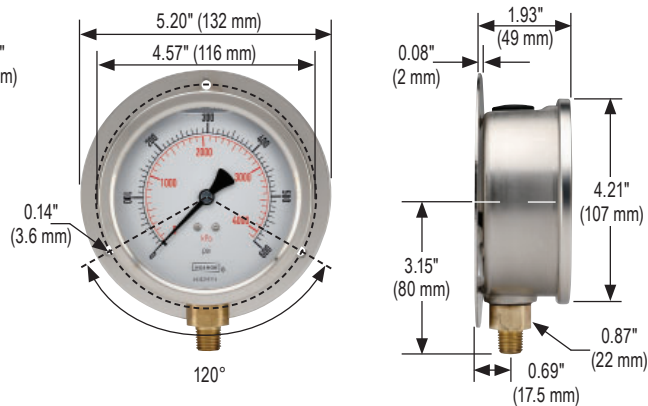

40-901 Rear Flange