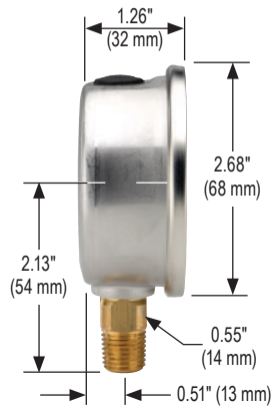

25-900

25-901

15-910

25-910

25-911

40-901

40-911

* 1/4" NPT shown
Add 6 mm for 1/2" NPT

25-910 Front Flange

25-911 Front Flange

40-911 Front Flange

40-901 Rear Flange

40-911 Rear Flange

25-911 Flange Ring

25-910 Panel Mount Clamp

25-911 Panel Mount Clamp