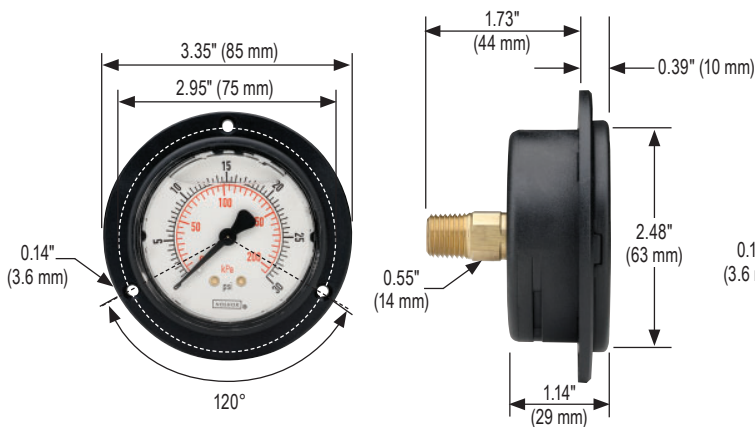

25-900

25-901

15-910

25-910

25-911

40-901

40-911

* 1/4" NPT shown
Add 6 mm for 1/2" NPT

25-910 Front Flange

25-911 Front Flange

40-911 Front Flange

40-901 Rear Flange

40-911 Rear Flange

25-911 Flange Ring

25-910 Panel Mount Clamp

25-911 Panel Mount Clamp