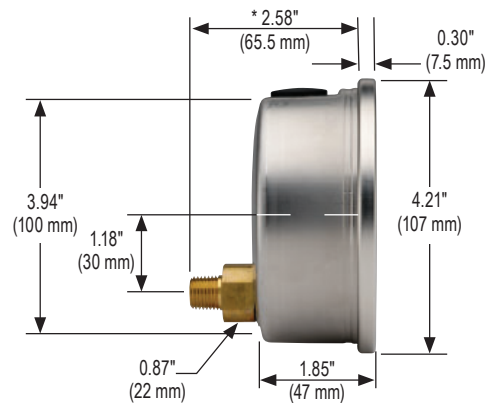

25-900

25-901

15-910

25-910

25-911

40-901

40-911

* 1/4" NPT shown
Add 6 mm for 1/2" NPT

25-910 Front Flange

25-911 Front Flange

40-911 Front Flange

40-901 Rear Flange

40-911 Rear Flange

25-911 Flange Ring

25-910 Panel Mount Clamp

25-911 Panel Mount Clamp