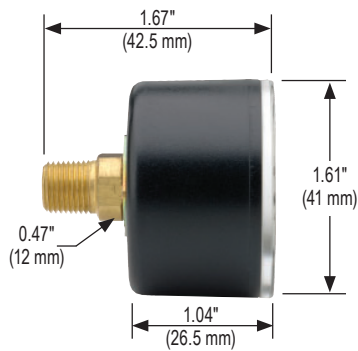

25-900

25-901

15-910

25-910

25-911

40-901

40-911

* 1/4" NPT shown
Add 6 mm for 1/2" NPT

25-910 Front Flange

25-911 Front Flange

40-911 Front Flange

40-901 Rear Flange

40-911 Rear Flange

25-911 Flange Ring

25-910 Panel Mount Clamp

25-911 Panel Mount Clamp