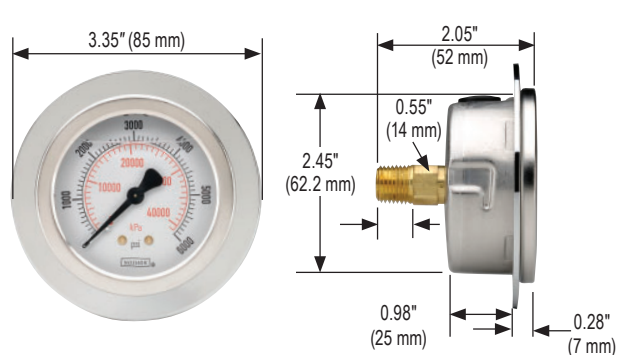

25-900

25-901

15-910

25-910

25-911

40-901

40-911

* 1/4" NPT shown
Add 6 mm for 1/2" NPT

25-910 Front Flange

25-911 Front Flange

40-911 Front Flange

40-901 Rear Flange

40-911 Rear Flange

25-911 Flange Ring

25-910 Panel Mount Clamp

25-911 Panel Mount Clamp