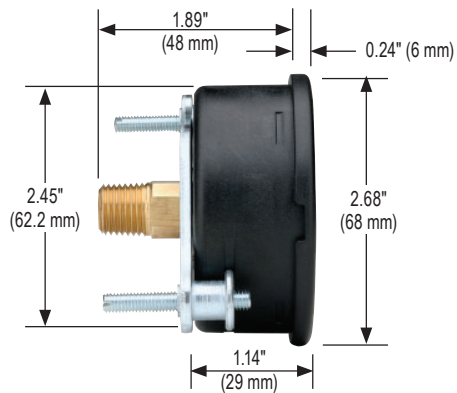

25-900

25-901

15-910

25-910

25-911

40-901

40-911

* 1/4" NPT shown
Add 6 mm for 1/2" NPT

25-910 Front Flange

25-911 Front Flange

40-911 Front Flange

40-901 Rear Flange

40-911 Rear Flange

25-911 Flange Ring

25-910 Panel Mount Clamp

25-911 Panel Mount Clamp