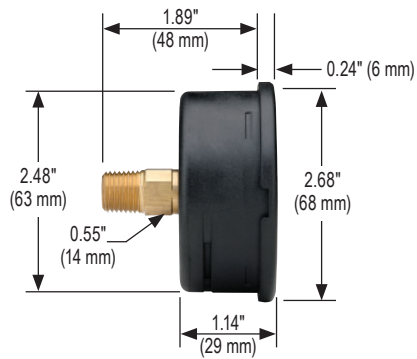

25-900

25-901

15-910

25-910

25-911

40-901

40-911

* 1/4" NPT shown
Add 6 mm for 1/2" NPT

25-910 Front Flange

25-911 Front Flange

40-911 Front Flange

40-901 Rear Flange

40-911 Rear Flange

25-911 Flange Ring

25-910 Panel Mount Clamp

25-911 Panel Mount Clamp