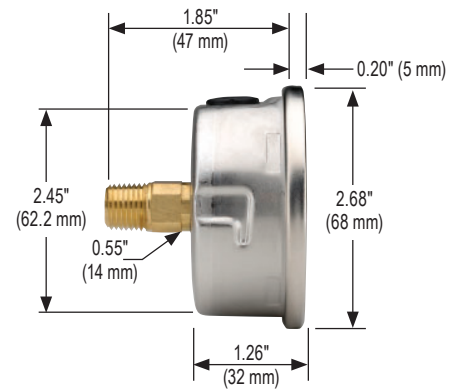

25-900

25-901

15-910

25-910

25-911

40-901

40-911

* 1/4" NPT shown
Add 6 mm for 1/2" NPT

25-910 Front Flange

25-911 Front Flange

40-911 Front Flange

40-901 Rear Flange

40-911 Rear Flange

25-911 Flange Ring

25-910 Panel Mount Clamp

25-911 Panel Mount Clamp