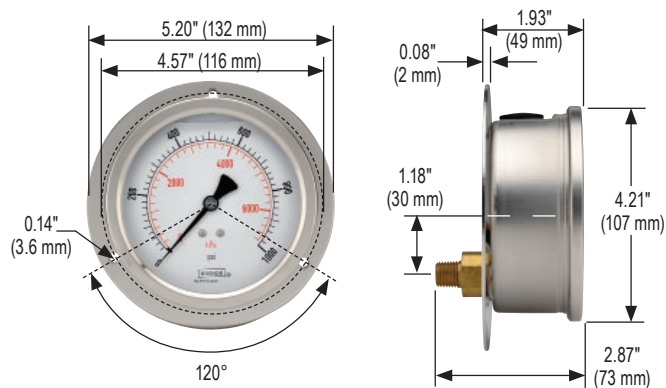

40-911 Rear Flange