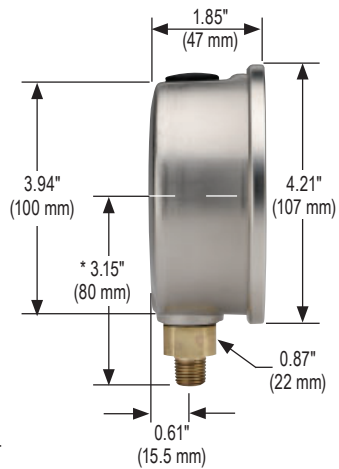

25-900

25-901

15-910

25-910

25-911

40-901

40-911

* 1/4" NPT shown
Add 6 mm for 1/2" NPT

25-910 Front Flange

25-911 Front Flange

40-911 Front Flange

40-901 Rear Flange

40-911 Rear Flange

25-911 Flange Ring

25-910 Panel Mount Clamp

25-911 Panel Mount Clamp