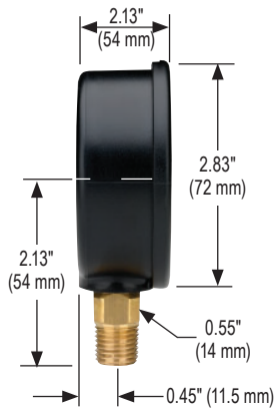

25-900

25-901

15-910

25-910

25-911

40-901

40-911

* 1/4" NPT shown
Add 6 mm for 1/2" NPT

25-910 Front Flange

25-911 Front Flange

40-911 Front Flange

40-901 Rear Flange

40-911 Rear Flange

25-911 Flange Ring

25-910 Panel Mount Clamp

25-911 Panel Mount Clamp